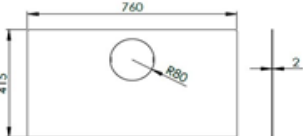

Obrázek	Objednáací číslo	Model / popis	Barva	Doporučená cena bez DPH	EAN code	
HWAM 5650						
	5651001h	HWAM 5650c - pravé dveře (závěsy vpravo) - Autopilot	Black	94 683 Kč	5705430119869	
	5651001v	HWAM 5650c - levé dveře (závěsy vlevo) - Autopilot	Black	94 683 Kč	5705430121800	
	5650001h	HWAM 5650m - pravé dveře (závěsy vpravo) - Autopilot	Black	94 683 Kč	5705430119852	
	5650001v	HWAM 5650m - levé dveře (závěsy vlevo) - Autopilot	Black	94 683 Kč	5705430121794	
	Příslušenství					
	99-5022	Úzký modul bez zásuvky	Black	10 022 Kč	5705430102618	
	99-5023	Úzký modul se zásuvkou, dřevěné čelo dub	Black	22 960 Kč	5705430102625	
	99-5024	Úzký modul se zásuvkou, dřevěné čelo ořech	Black	23 987 Kč	5705430102632	
	99-5025	Široký modul bez zásuvky	Black	16 487 Kč	5705430102649	
	99-5026	Široký modul se zásuvkou, dřevěné čelo dub	Black	29 813 Kč	5705430102656	
	99-5027	Široký modul se zásuvkou, dřevěné čelo ořech	Black	30 841 Kč	5705430103042	
	99-3048	Akumulační sada HWAM 5560, HWAM 5650		5 490 Kč	5705430118039	
99-5140	Systém ex. přívodu vzduchu Ø 100 mm (zadní/spodní připojení), pro HWAM 5600 + I 40/56, výhradně se závěsy vpravo		5 490 Kč	5705430119784		
99-5141	Systém ex. přívodu vzduchu Ø 100 mm (zadní/spodní připojení), pro HWAM 5600 + I 40/56, výhradně se závěsy vlevo		5 490 Kč	5705430120544		
99-5036	Deska pro vyztužení podlahy - viz obr. u 5670		2 257 Kč	5705430119159		
HWAM 5670						
	5671001h	HWAM 5670c - pravé dveře (závěsy vpravo) - Autopilot	Black	99 748 Kč	5705430119814	
	5671001v	HWAM 5670c - levé dveře (závěsy vlevo) - Autopilot	Black	99 748 Kč	5705430121824	
	5670001h	HWAM 5670m - pravé dveře (závěsy vpravo) - Autopilot	Black	99 748 Kč	5705430119807	
	5670001v	HWAM 5670m - levé dveře (závěsy vlevo) - Autopilot	Black	99 748 Kč	5705430121817	
	Příslušenství					
	99-5035	Extra modul pro HWAM 5580	Black	9 149 Kč	5705430119142	
	99-5034	Vysoká knihovna HWAM 5580 + HWAM 5670	Black	19 824 Kč	5705430118893	
	99-5022	Úzký modul bez zásuvky	Black	10 022 Kč	5705430102618	
	99-5023	Úzký modul se zásuvkou, dřevěné čelo dub	Black	22 960 Kč	5705430102625	
	99-5024	Úzký modul se zásuvkou, dřevěné čelo ořech	Black	23 987 Kč	5705430102632	
	99-5025	Široký modul bez zásuvky	Black	16 487 Kč	5705430102649	
	99-5026	Široký modul se zásuvkou, dřevěné čelo dub	Black	29 813 Kč	5705430102656	
99-5027	Široký modul se zásuvkou, dřevěné čelo ořech	Black	30 841 Kč	5705430103042		
99-3048	Akumulační sada HWAM 5560, HWAM 5650 - pro HWAM 5580 a 5670 je nutné objednat 2 kusy (cena za kus)		4 723 Kč	5705430118039		
99-5140	Systém ex. přívodu vzduchu Ø 100 mm (zadní/spodní připojení), pro HWAM 5600 + I 40/56, výhradně se závěsy vpravo		5 490 Kč	5705430119784		
99-5141	Systém ex. přívodu vzduchu Ø 100 mm (zadní/spodní připojení), pro HWAM 5600 + I 40/56, výhradně se závěsy vlevo		5 490 Kč	5705430120544		
99-5036	Deska pro vyztužení podlahy - viz obr. u 5670		2 257 Kč	5705430119159		
HWAM I 40/55						
	4055101h	HWAM I 40/55c, pravé dveře (závěsy vpravo), se integrovaným standardním rámem - Autopilot - c-doors / dvířka klasik	Black	52 373 Kč	5705430100119	
	4055101v	HWAM I 40/55c, levé dveře (závěsy vlevo), se integrovaným standardním rámem - Autopilot - c-doors / dvířka klasik	Black	52 373 Kč	5705430100102	
	4055111h	HWAM I 40/55c, pravé dveře (závěsy vpravo), bez rámu (pro zakázkový rám) - Autopilot - c-doors / dvířka klasik	Black	52 373 Kč	5705430100140	
	4055111v	HWAM I 40/55c, levé dveře (závěsy vlevo), bez rámu (pro zakázkový rám) - Autopilot - c-doors / dvířka klasik	Black	52 373 Kč	5705430100157	
	4055601h	HWAM I 40/55c, pravé dveře (závěsy vpravo), se integrovaným standardním rámem - SmartControl - c-doors / dvířka klasik	Black	70 813 Kč	5705430102717	
	4055601v	HWAM I 40/55c, levé dveře (závěsy vlevo), se integrovaným standardním rámem - SmartControl - c-doors / dvířka klasik	Black	70 813 Kč	5705430102724	
	4055611h	HWAM I 40/55c, pravé dveře (závěsy vpravo), bez rámu (pro zakázkový rám) - SmartControl - c-doors / dvířka klasik	Black	70 813 Kč	5705430102755	
	4055611v	HWAM I 40/55c, levé dveře (závěsy vlevo), bez rámu (pro zakázkový rám) - SmartControl - c-doors / dvířka klasik	Black	70 813 Kč	5705430103035	
	4055001h	HWAM I 40/55m, pravé dveře (závěsy vpravo), se integrovaným standardním rámem - Autopilot - m-doors / dvířka modern	Black	55 754 Kč	5705430100133	
	4055001v	HWAM I 40/55m, levé dveře (závěsy vlevo), se integrovaným standardním rámem - Autopilot - m-doors / dvířka modern	Black	55 754 Kč	5705430100171	
	4055011h	HWAM I 40/55m, pravé dveře (závěsy vpravo), bez rámu (pro zakázkový rám) - Autopilot - m-doors / dvířka modern	Black	55 754 Kč	5705430100164	
	4055011v	HWAM I 40/55m, levé dveře (závěsy vlevo), bez rámu (pro zakázkový rám) - Autopilot - m-doors / dvířka modern	Black	55 754 Kč	5705430100188	
4055501h	HWAM I 40/55m, pravé dveře (závěsy vpravo), se integrovaným standardním rámem - SmartControl - m-doors / dvířka modern	Black	74 194 Kč	5705430102731