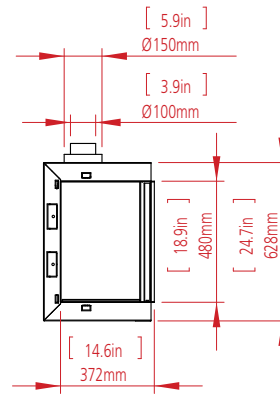

**CLEAR 75 RS/LS
CORNER FIRE**