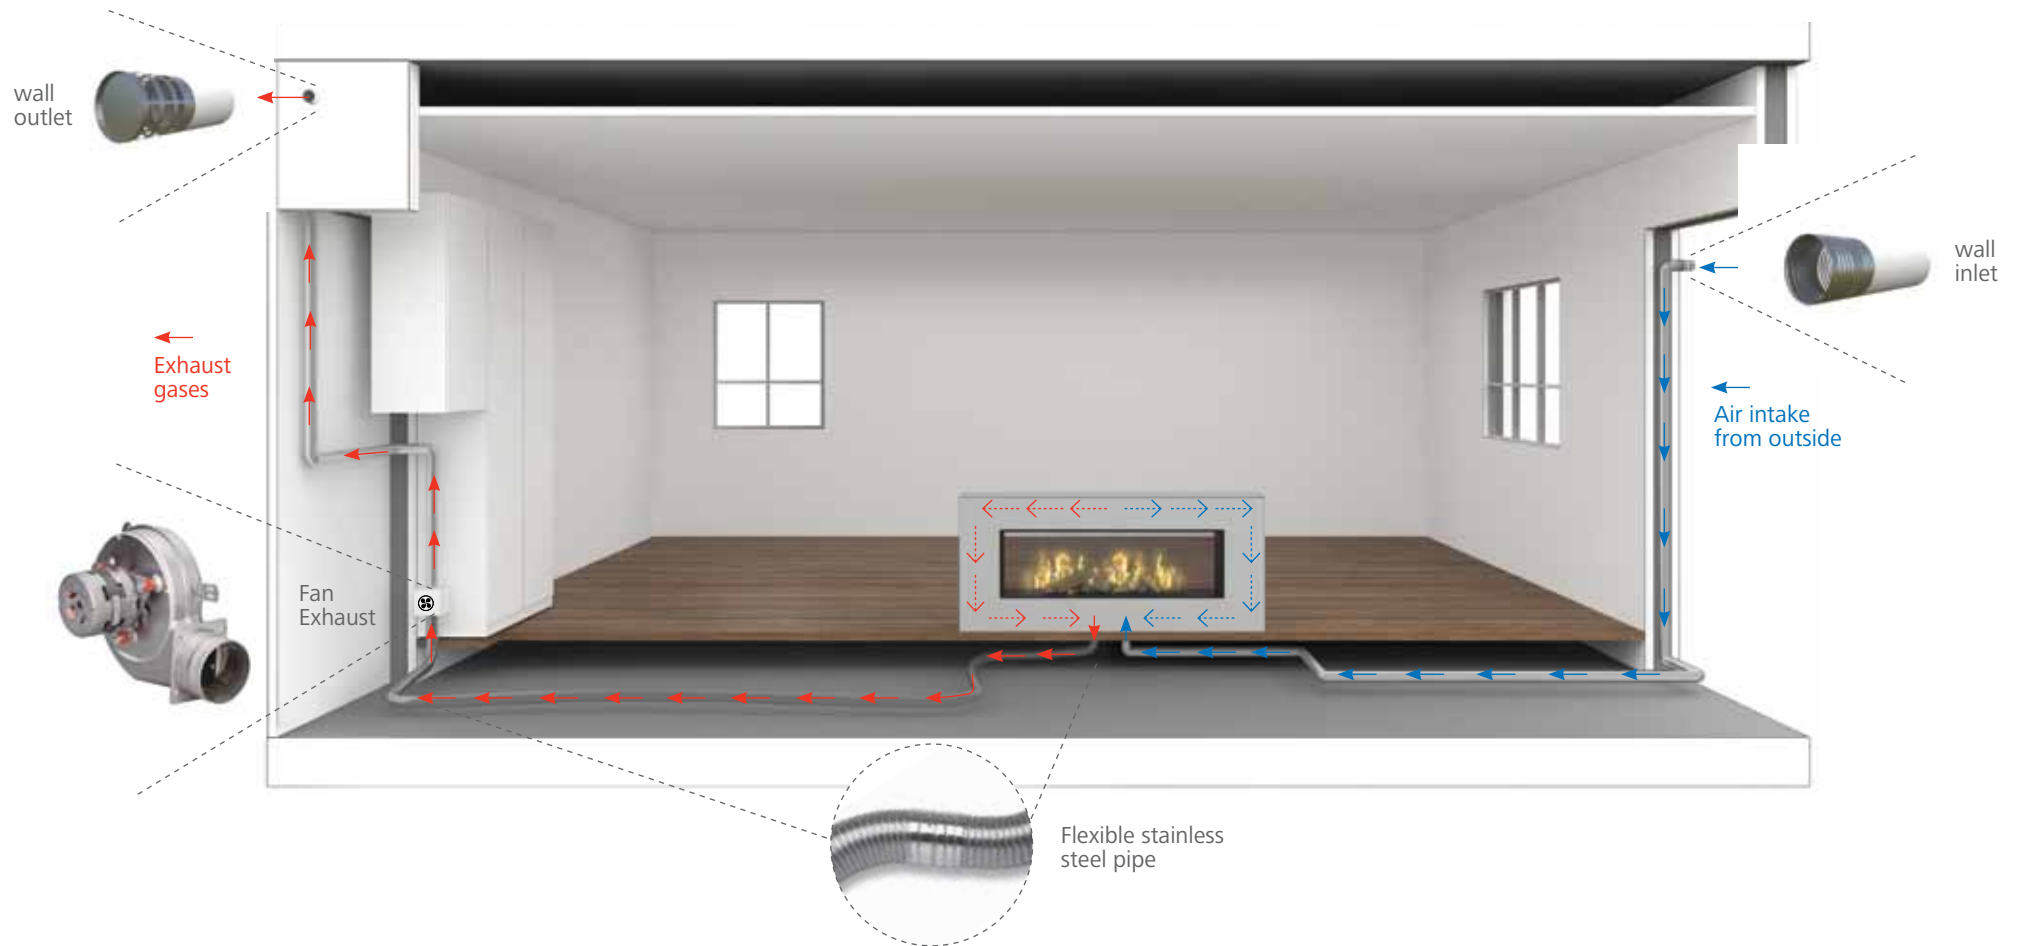

THE FAN EXHAUST SYSTEM

EN

Exclusively by Ortal, our unique fan exhaust system solves the problem of installing fires in apartments and other places where fires could not be traditionally installed. Ortal's fan exhaust gives more flexibility in placing fires inside the house, since the flue uses long pipes (up to 30 meters in length) that are smaller in diameter (6-8 centimeters). These pipes can be then placed under the floor or inside walls and the fan can be installed anywhere.

DE

Einzigartig bei Ortal-Produkten ist unser Abluftgebläse, das das Problem der Installation von Kaminen in Wohnungen und an anderen Orten löst, wo Kamine traditionell nicht installiert werden konnten. Ortals Abluftgebläse bietet mehr Flexibilität bei der Platzierung von Kaminen im Inneren des Hauses, da der Abzug lange Röhre (bis zu 30 m Länge) mit kleinerem Durchmesser (6-8 cm) benutzt. Diese Röhre können dann unter dem Boden oder in Wänden platziert, und der Lüfter kann überall installiert, werden.