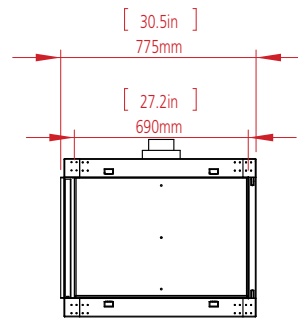

**CLEAR 75 RS/LS
CORNER FIRE**