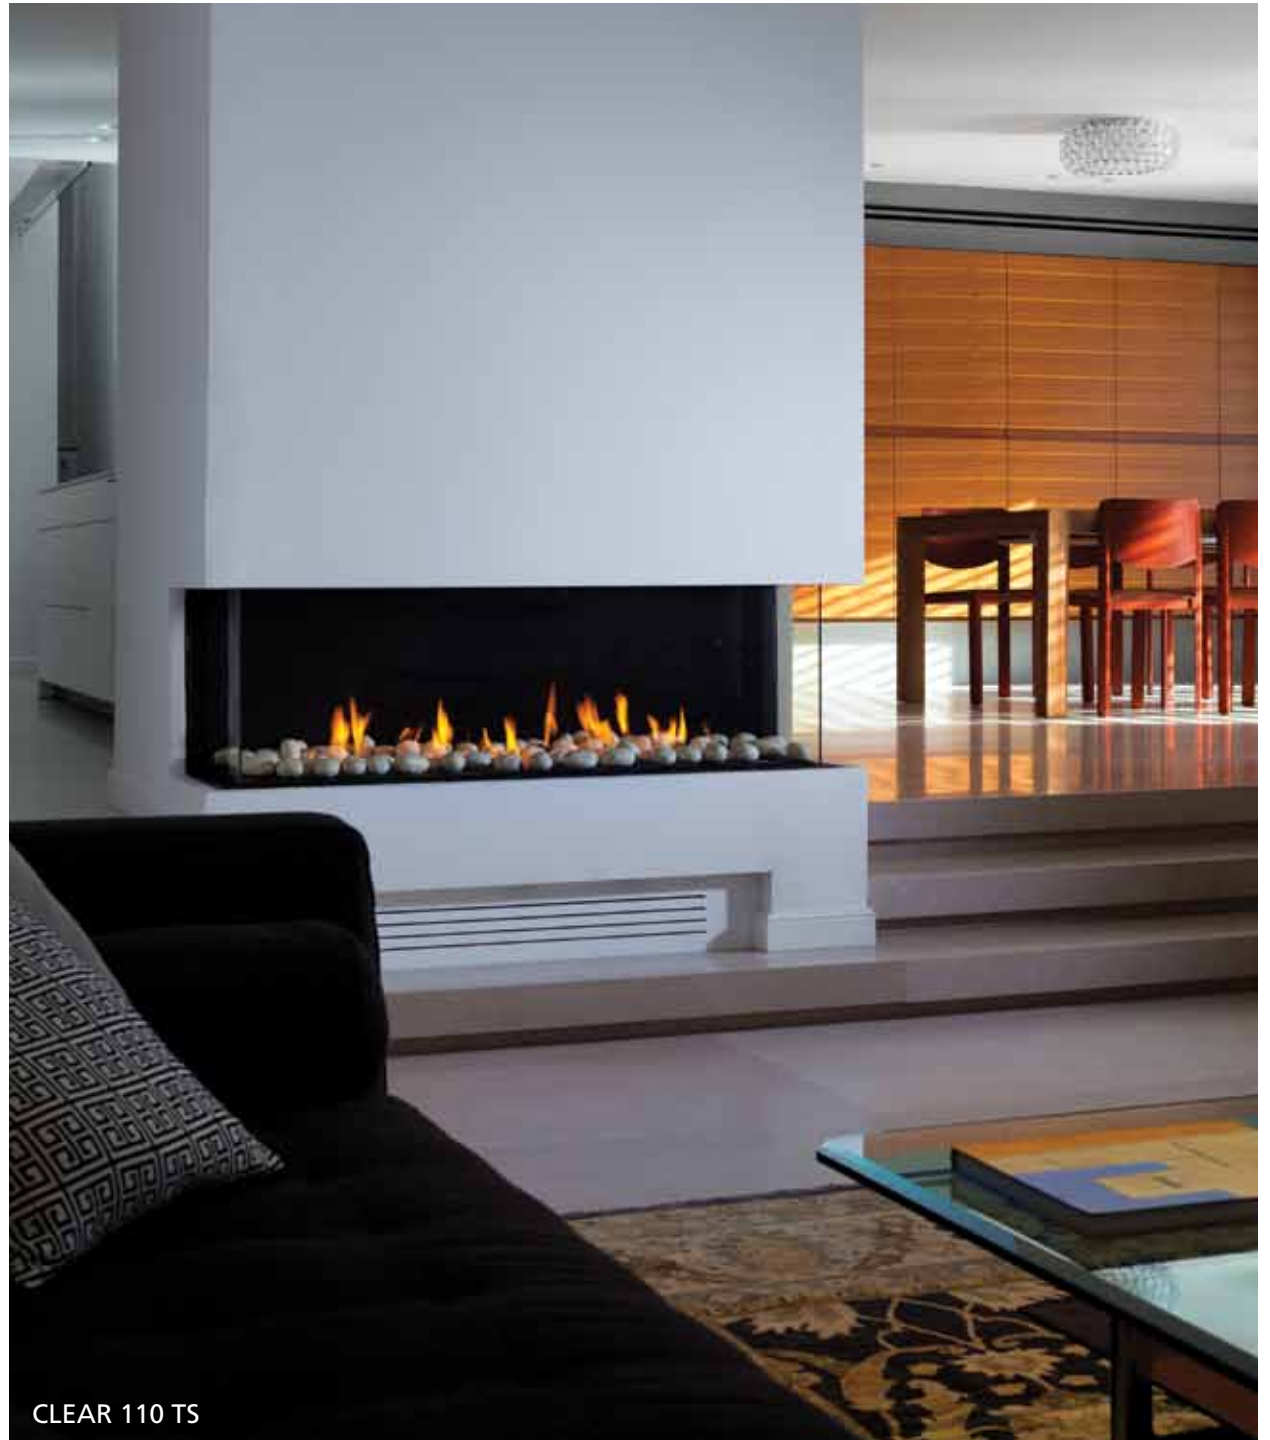

W: 170cm H: 40cm D: 37cm Diagram on p. 65

W: 194cm H: 40cm D: 37cm Diagram on p. 65

CLEAR 110 TS