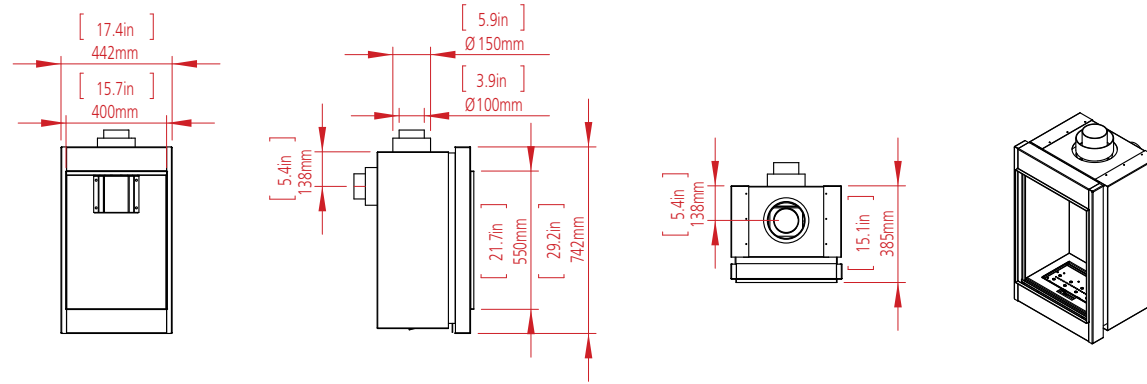

CLEAR 225 TS

W: 225cm H: 40cm D: 37cm

CLEAR 250 TS

W: 250cm H: 40cm D: 37cm

TUNNEL 225

W: 225cm H: 38cm D: 43cm

TUNNEL 250

W: 250cm H: 38cm D: 43cm

CLEAR 130 TOP

W: 125cm H: 45cm D: 55cm Diagram on p. 75

OVAL 60X80

Dim: 80cm Diagram on p. 75

TUNNEL - 7.5 meter

CLEAR 130 TOP

OPEN FIRE - 4 meter

CLEAR 40
FRONT FACING FIRE