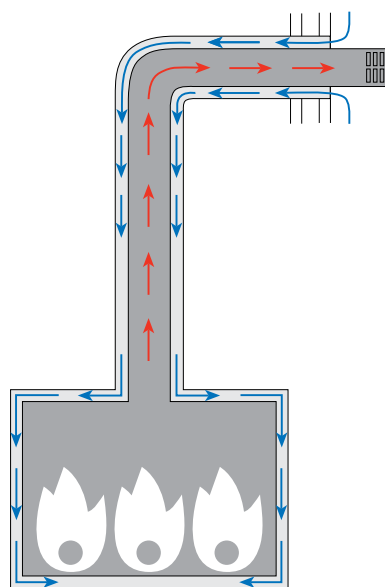

REMOTE CONTROL

- EN Ortal fires include a remote control device that controls ignition, a timer and thermostat. The remote control controls the dual-line burner, blower and fan exhaust.
- DE Ortals Kamine beinhalten eine Fernsteuervorrichtung, die die Zündung steuert, einen Timer und ein Thermostat. Die Fernsteuerung kontrolliert die zwei Dual-Line-Brenner, Lüfter und Abluftgebläse.
- NL De haarden van Ortal zijn voorzien van afstandsbediening om de ontsteking, de timer en de thermostaat in te stellen. De afstandsbediening regelt de dubbele brander, de blower en de ventilator.

A VARIETY OF FIRE INTERIORS

- EN The fires can be delivered with ceramic logs or pebbles in a variety of finishes.
- DE Die Kamine können mit Keramik-Holzspliten oder Kieselsteine in verschiedenen Ausführungen geliefert werden.
- NL De haarden kunnen geleverd worden met keramische houtblokken of kiezels in verschillende afwerkingen.