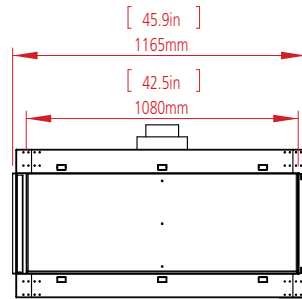

**CLEAR 110 RS/LS
CORNER FIRE**