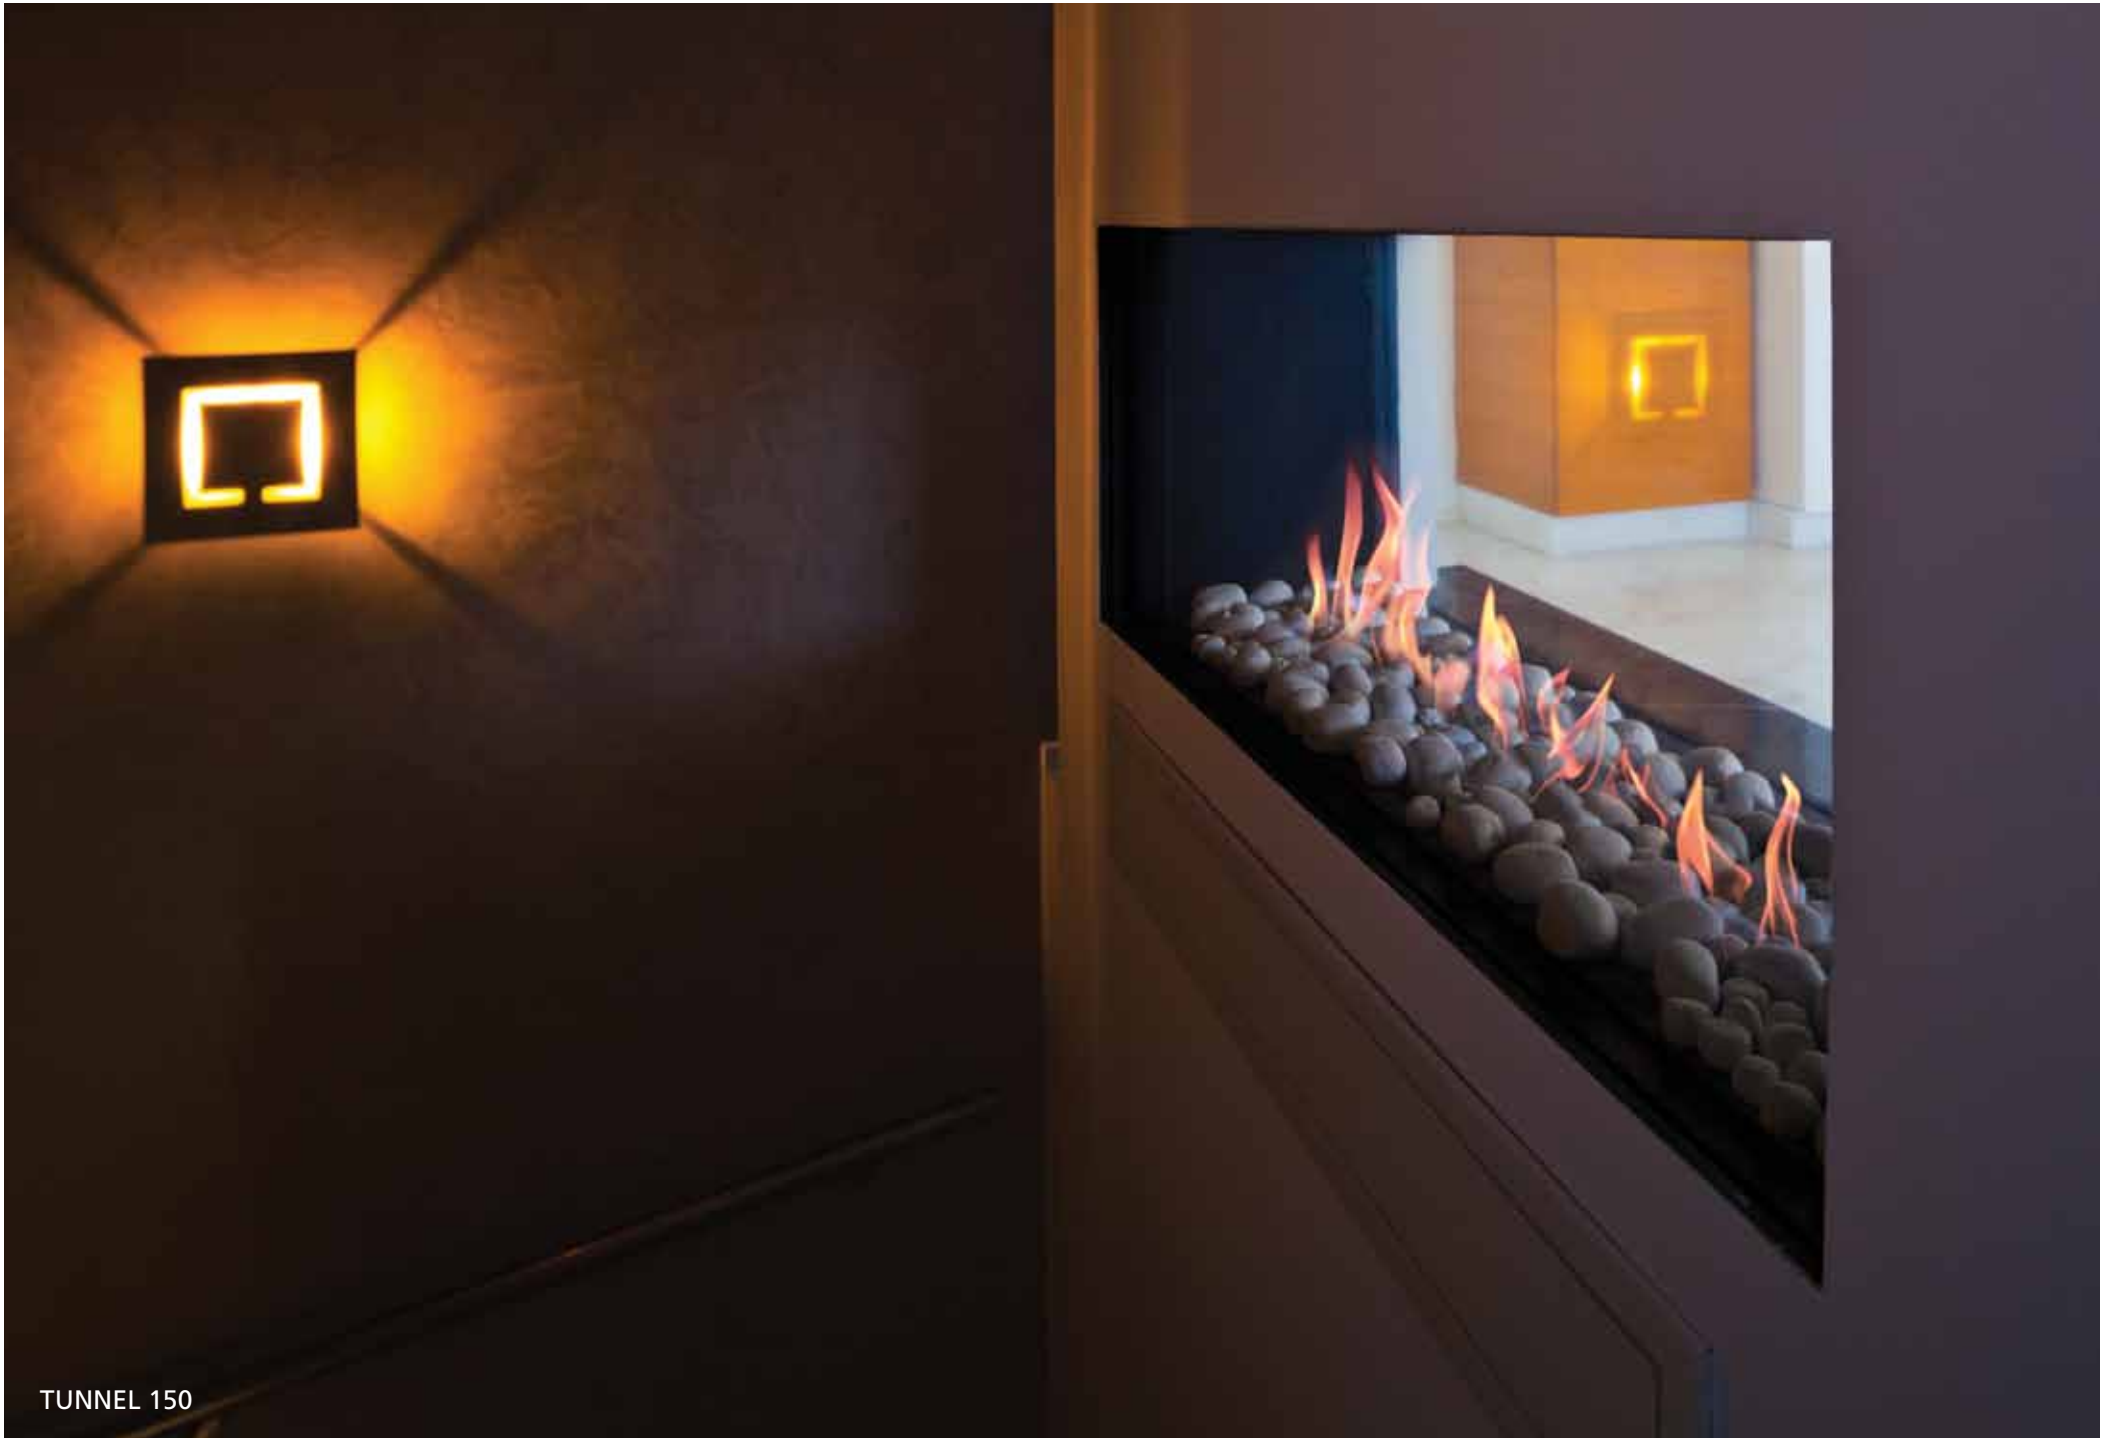

TUNNEL 150

W: 149cm H: 38cm D: 43cm Diagram on p. 70

TUNNEL 170

W: 169cm H: 38cm D: 43cm Diagram on p. 71

TUNNEL 200

W: 197cm H: 38cm D: 43cm Diagram on p. 71

TUNNEL 130

TUNNEL 150